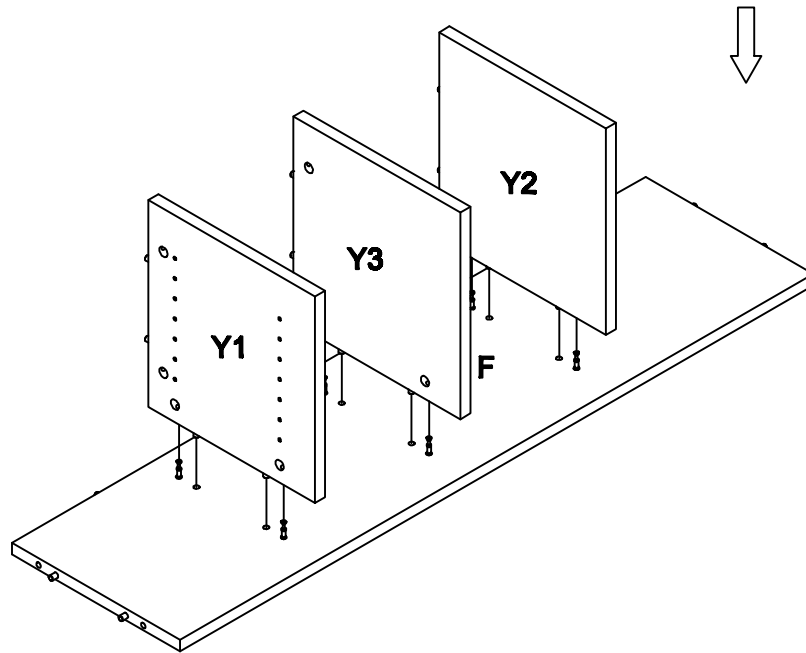

READY2GO

**ASSEMBLY INSTRUCTIONS  
R20-DC12**

<p>pin 6x35</p>  <p>①</p> <p>23PCS</p>	<p>Dowel 8x30</p>  <p>②</p> <p>22PCS</p>	<p>Cam Cover</p>  <p>③</p> <p>23PCS</p>	<p>Bot Minifix</p>  <p>④</p> <p>18PCS</p>
---	---	--	--

**2**

**3**

**4**

**5**

READY2GO

**ASSEMBLY INSTRUCTIONS**  
**R20-DC15**

1

2