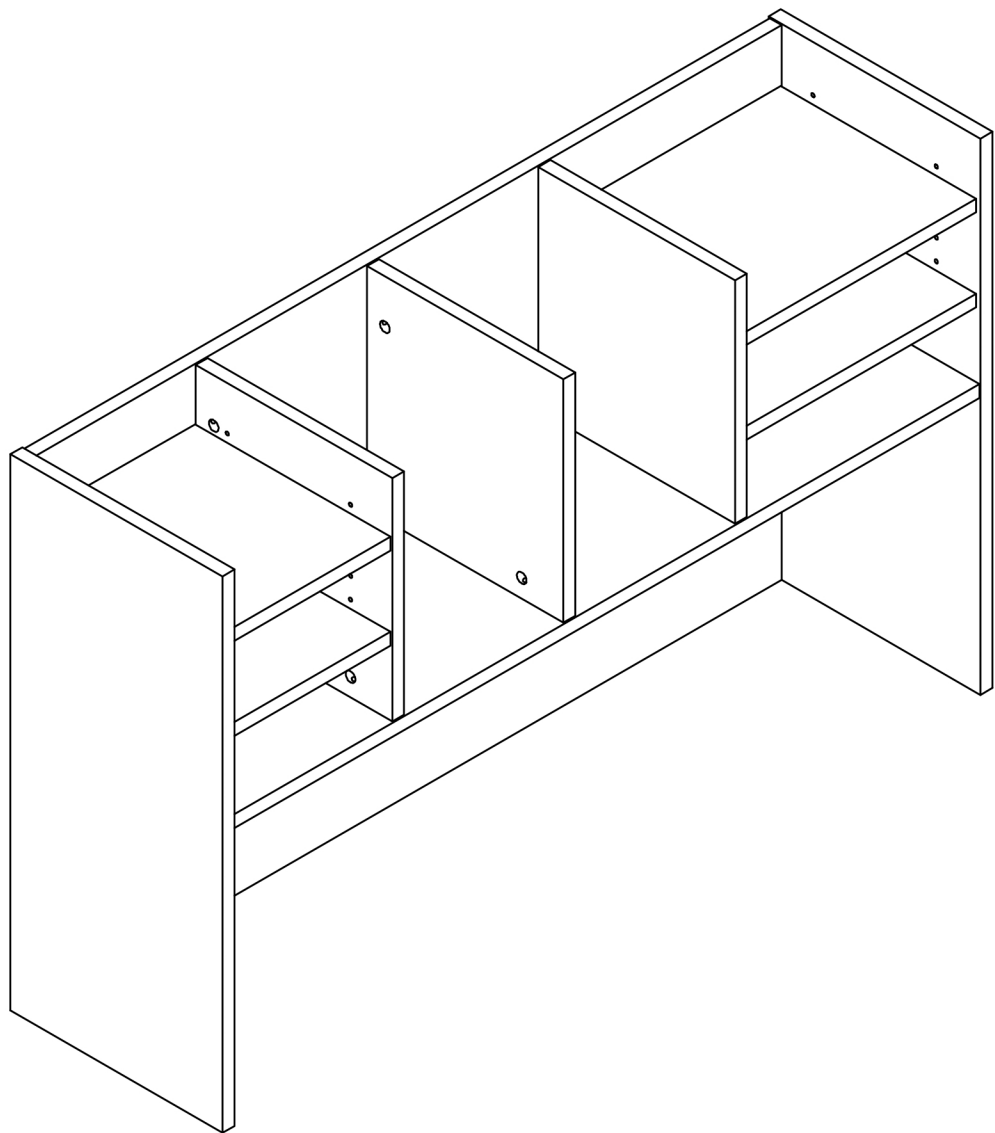

READY2GO

**ASSEMBLY INSTRUCTIONS  
R20-DC12**

<p>pin 6x35</p>  <p>①</p> <p>23PCS</p>	<p>Dowel 8x30</p>  <p>②</p> <p>22PCS</p>	<p>Cam Cover</p>  <p>③</p> <p>23PCS</p>	<p>Bot Minifix</p>  <p>④</p> <p>18PCS</p>
---	---	--	--

**2**

**3**

**4**

**5**

READY2GO

**ASSEMBLY INSTRUCTIONS**  
**R20-DC15**

1

2