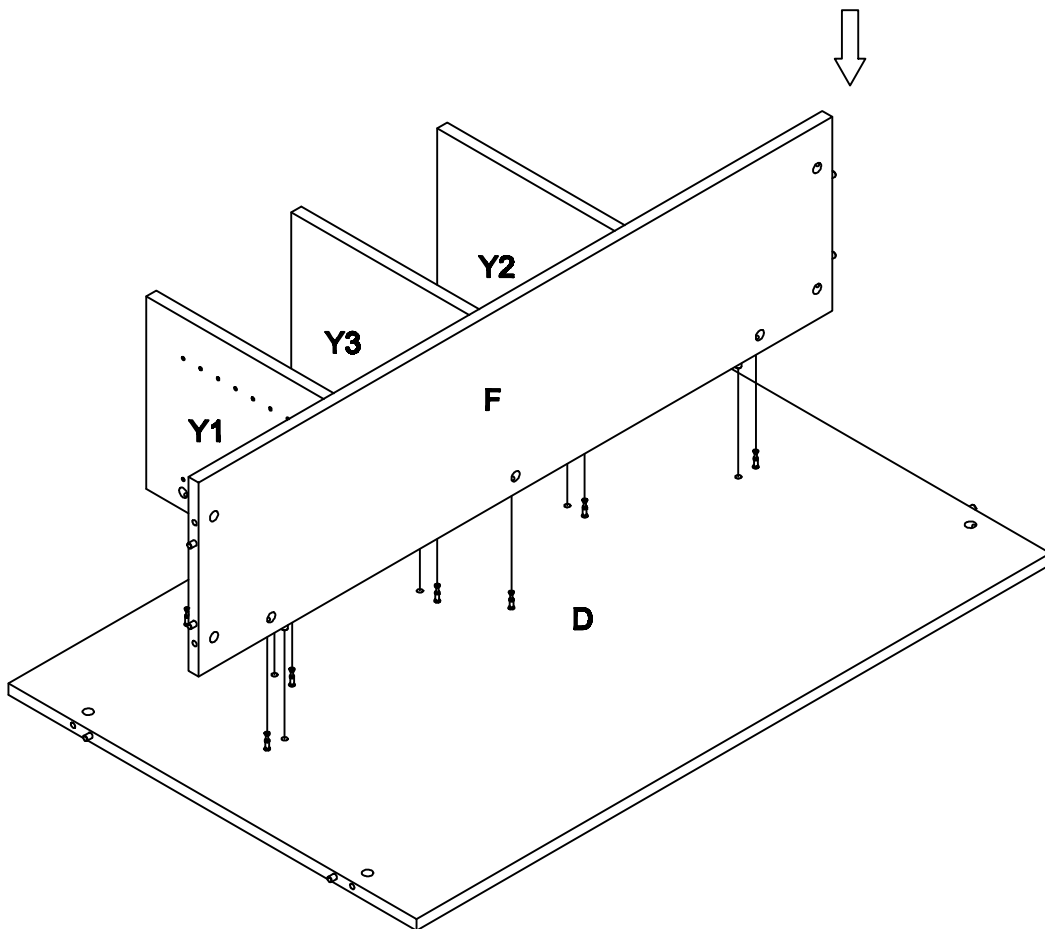

READY2GO

**ASSEMBLY INSTRUCTIONS  
R20-DC12**

<p>pin 6x35</p>  <p>①</p> <p>23PCS</p>	<p>Dowel 8x30</p>  <p>②</p> <p>22PCS</p>	<p>Cam Cover</p>  <p>③</p> <p>23PCS</p>	<p>Bot Minifix</p>  <p>④</p> <p>18PCS</p>
---	---	--	--

**2**

**3**

**4**

**5**

READY2GO

**ASSEMBLY INSTRUCTIONS**  
**R20-DC15**

1

2