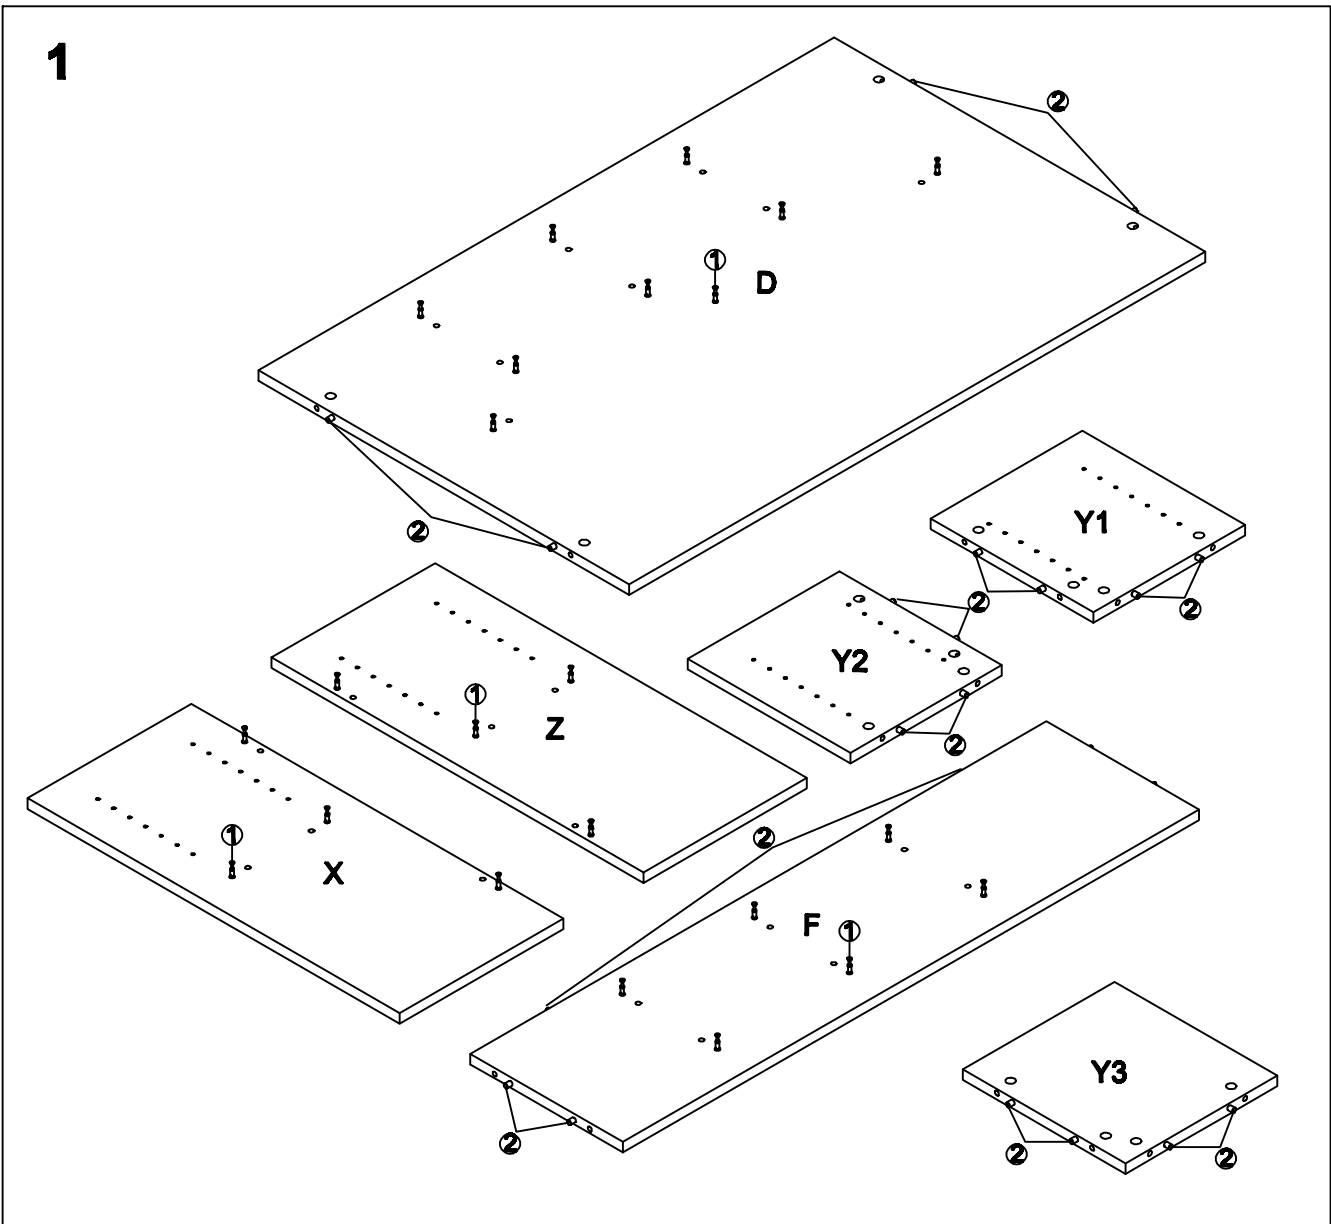

READY2GO

**ASSEMBLY INSTRUCTIONS  
R20-DC12**

<p>pin 6x35</p>  <p>①</p> <p>23PCS</p>	<p>Dowel 8x30</p>  <p>②</p> <p>22PCS</p>	<p>Cam Cover</p>  <p>③</p> <p>23PCS</p>	<p>Bot Minifix</p>  <p>④</p> <p>18PCS</p>
---	---	--	--

**2**

**3**

**4**

**5**

READY2GO

**ASSEMBLY INSTRUCTIONS**  
**R20-DC15**

1

2