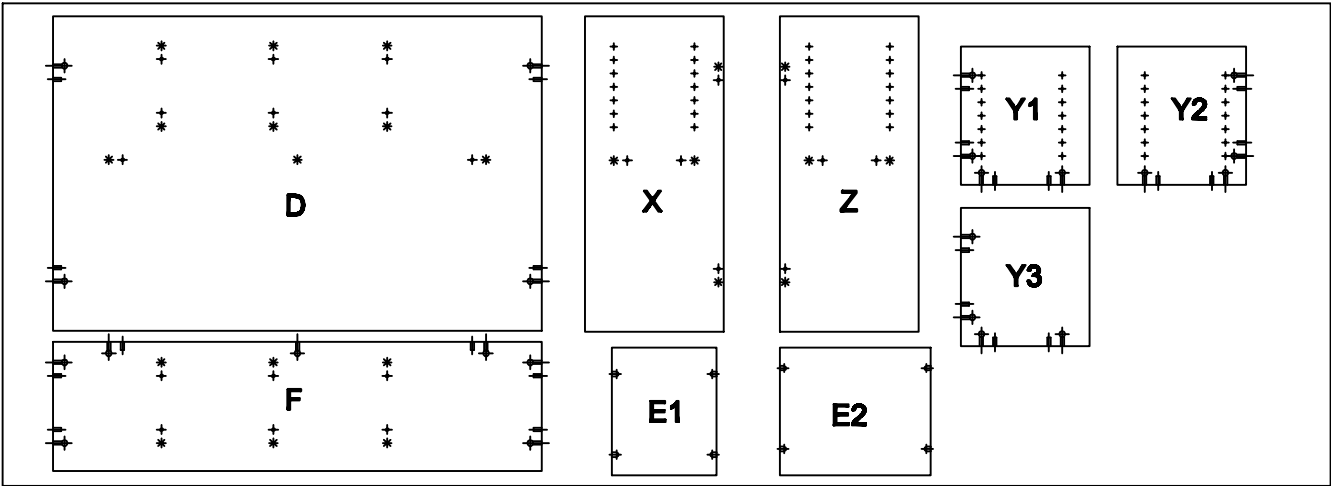

READY2GO

**ASSEMBLY INSTRUCTIONS  
R20-DC12**

<p>pin 6x35</p>  <p>①</p> <p>23PCS</p>	<p>Dowel 8x30</p>  <p>②</p> <p>22PCS</p>	<p>Cam Cover</p>  <p>③</p> <p>23PCS</p>	<p>Bot Minifix</p>  <p>④</p> <p>18PCS</p>
---	---	--	--

**2**

**3**

**4**

**5**

READY2GO

**ASSEMBLY INSTRUCTIONS**  
**R20-DC15**

1

2