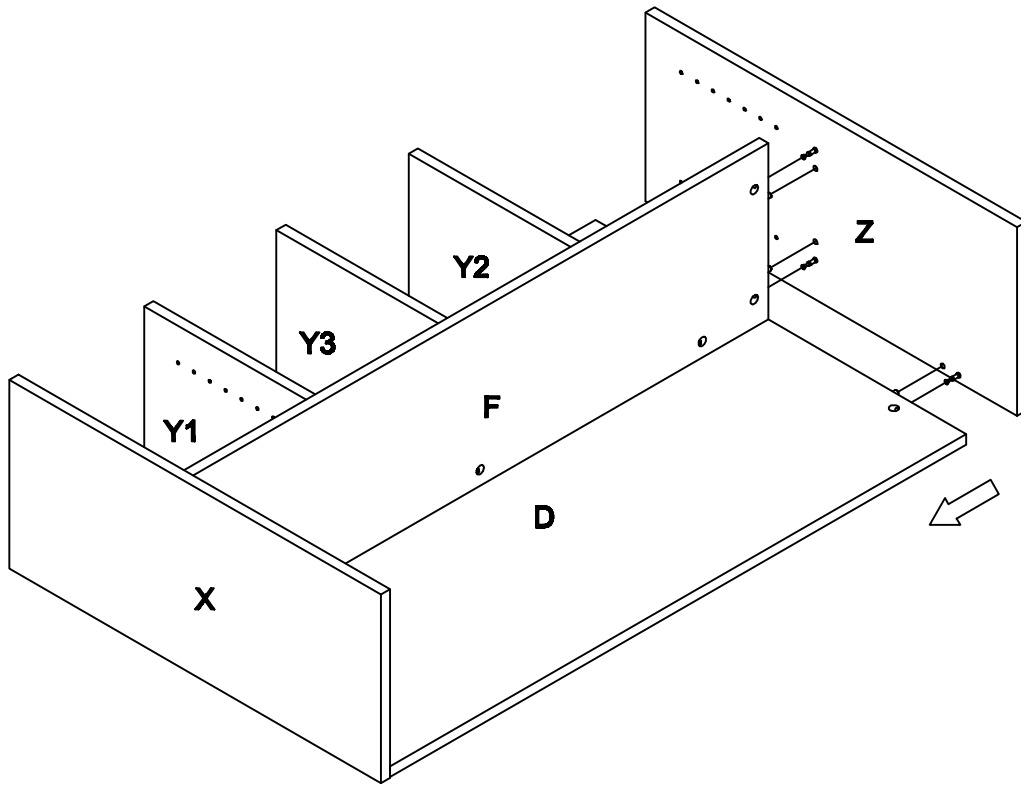

READY2GO

**ASSEMBLY INSTRUCTIONS  
R20-DC12**

<p>pin 6x35</p>  <p>①</p> <p>23PCS</p>	<p>Dowel 8x30</p>  <p>②</p> <p>22PCS</p>	<p>Cam Cover</p>  <p>③</p> <p>23PCS</p>	<p>Bot Minifix</p>  <p>④</p> <p>18PCS</p>
---	---	--	--

**2**

**3**

**4**

**5**

READY2GO

**ASSEMBLY INSTRUCTIONS**  
**R20-DC15**

1

2