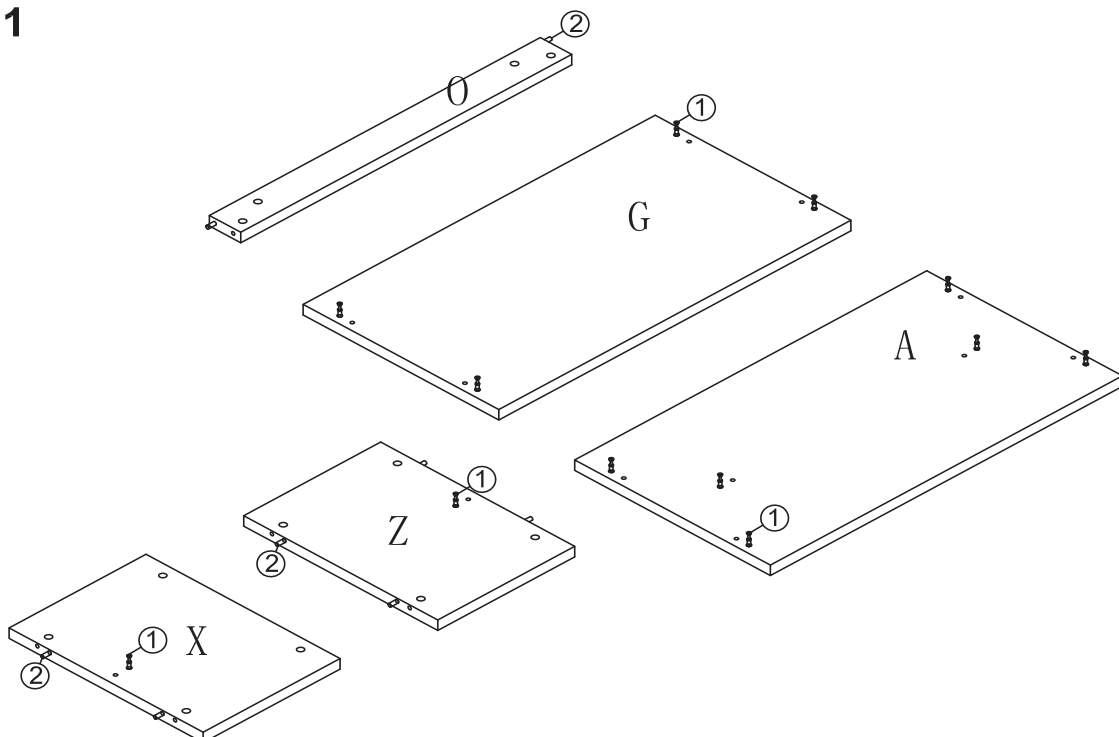

# STRATA COFFEE TABLE

ST-CT10

<p>pin 6×35</p>  <p>① 12 PCS</p>	<p>Dowel 8×30</p>  <p>② 12 PCS</p>	<p>Cam Cover</p>  <p>③ 12 PCS</p>	<p>Metal Legs 50H</p>  <p>④ 5 PCS</p>	<p>Screw 4×16</p>  <p>⑤ 15 PCS</p>
---	---	--	--	---

1

**STRATA COFFEE TABLE**

ST-CT10

**2****3**

**STRATA COFFEE TABLE**

ST-CT10

**4****5**