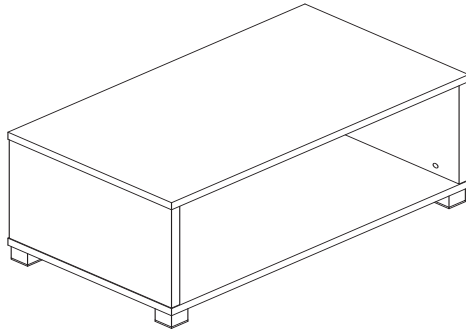

# STRATA COFFEE TABLE

ST-CT10

<p>pin 6×35</p>  <p>① 12 PCS</p>	<p>Dowel 8×30</p>  <p>② 12 PCS</p>	<p>Cam Cover</p>  <p>③ 12 PCS</p>	<p>Metal Legs 50H</p>  <p>④ 5 PCS</p>	<p>Screw 4×16</p>  <p>⑤ 15 PCS</p>
---	---	--	--	---

1

**STRATA COFFEE TABLE**

ST-CT10

**2****3**

**STRATA COFFEE TABLE**

ST-CT10

**4****5**