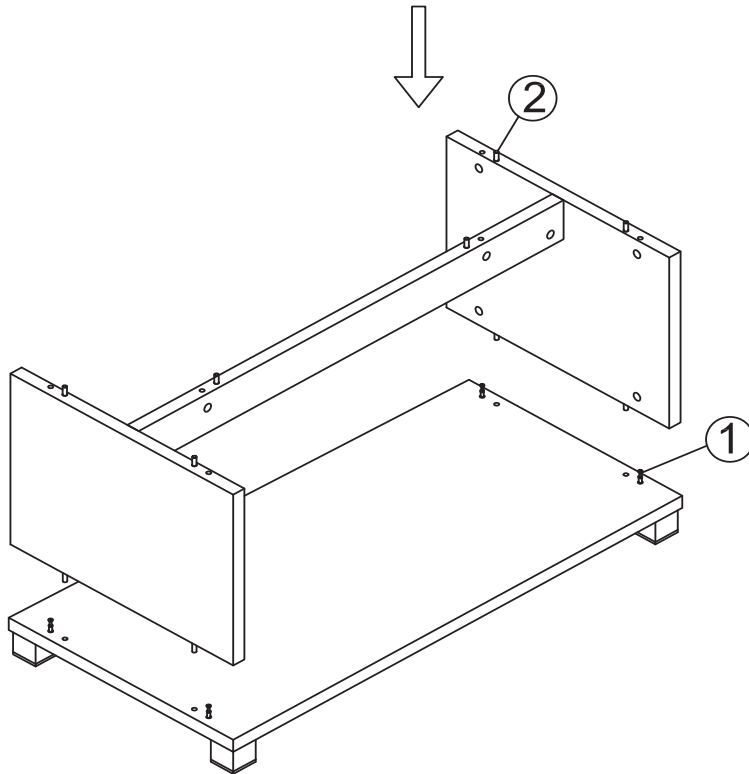

# STRATA COFFEE TABLE

ST-CT10

<p>pin 6×35</p>  <p>① 12 PCS</p>	<p>Dowel 8×30</p>  <p>② 12 PCS</p>	<p>Cam Cover</p>  <p>③ 12 PCS</p>	<p>Metal Legs 50H</p>  <p>④ 5 PCS</p>	<p>Screw 4×16</p>  <p>⑤ 15 PCS</p>
---	---	--	--	---

1

**STRATA COFFEE TABLE**

ST-CT10

**2****3**

**STRATA COFFEE TABLE**

ST-CT10

**4****5**