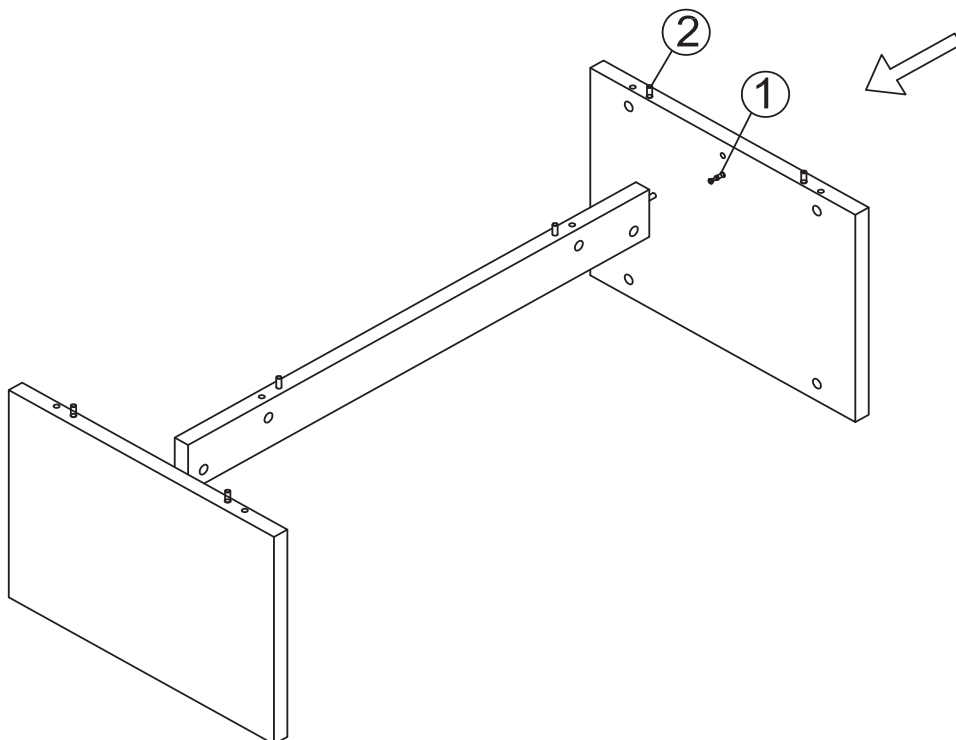

# STRATA COFFEE TABLE

ST-CT10

<p>pin 6×35</p>  <p>① 12 PCS</p>	<p>Dowel 8×30</p>  <p>② 12 PCS</p>	<p>Cam Cover</p>  <p>③ 12 PCS</p>	<p>Metal Legs 50H</p>  <p>④ 5 PCS</p>	<p>Screw 4×16</p>  <p>⑤ 15 PCS</p>
---	---	--	--	---

1

**STRATA COFFEE TABLE**

ST-CT10

**2****3**

**STRATA COFFEE TABLE**

ST-CT10

**4****5**