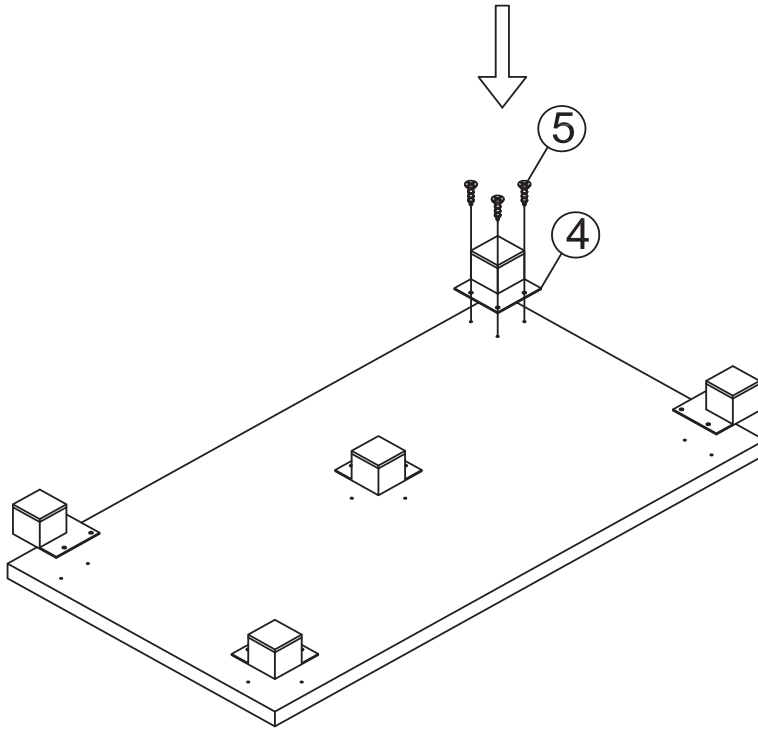

# STRATA COFFEE TABLE

ST-CT10

<p>pin 6×35</p>  <p>① 12 PCS</p>	<p>Dowel 8×30</p>  <p>② 12 PCS</p>	<p>Cam Cover</p>  <p>③ 12 PCS</p>	<p>Metal Legs 50H</p>  <p>④ 5 PCS</p>	<p>Screw 4×16</p>  <p>⑤ 15 PCS</p>
---	---	--	--	---

1

**STRATA COFFEE TABLE**

ST-CT10

**2****3**

**STRATA COFFEE TABLE**

ST-CT10

**4****5**