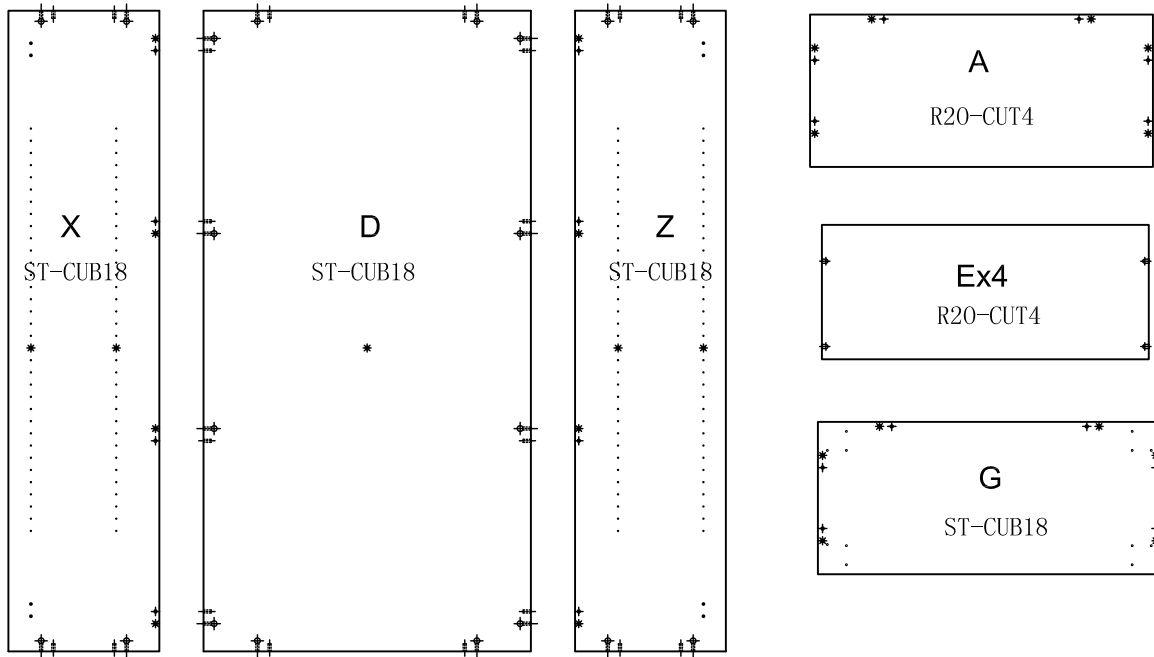

1

2

3

4

5

OPTION 3

<p>pin 6x35</p>  <p>①</p> <p>25PCS</p>	<p>Dowel 8x30</p>  <p>②</p> <p>20PCS</p>	<p>Bolt Minifix</p>  <p>③</p> <p>16PCS</p>	<p>Cam Cover</p>  <p>④</p> <p>25PCS</p>	<p>Screw 4x16</p>  <p>⑤</p> <p>12PCS</p>
<p>Metal Leg</p>  <p>⑥</p> <p>4PCS</p>				