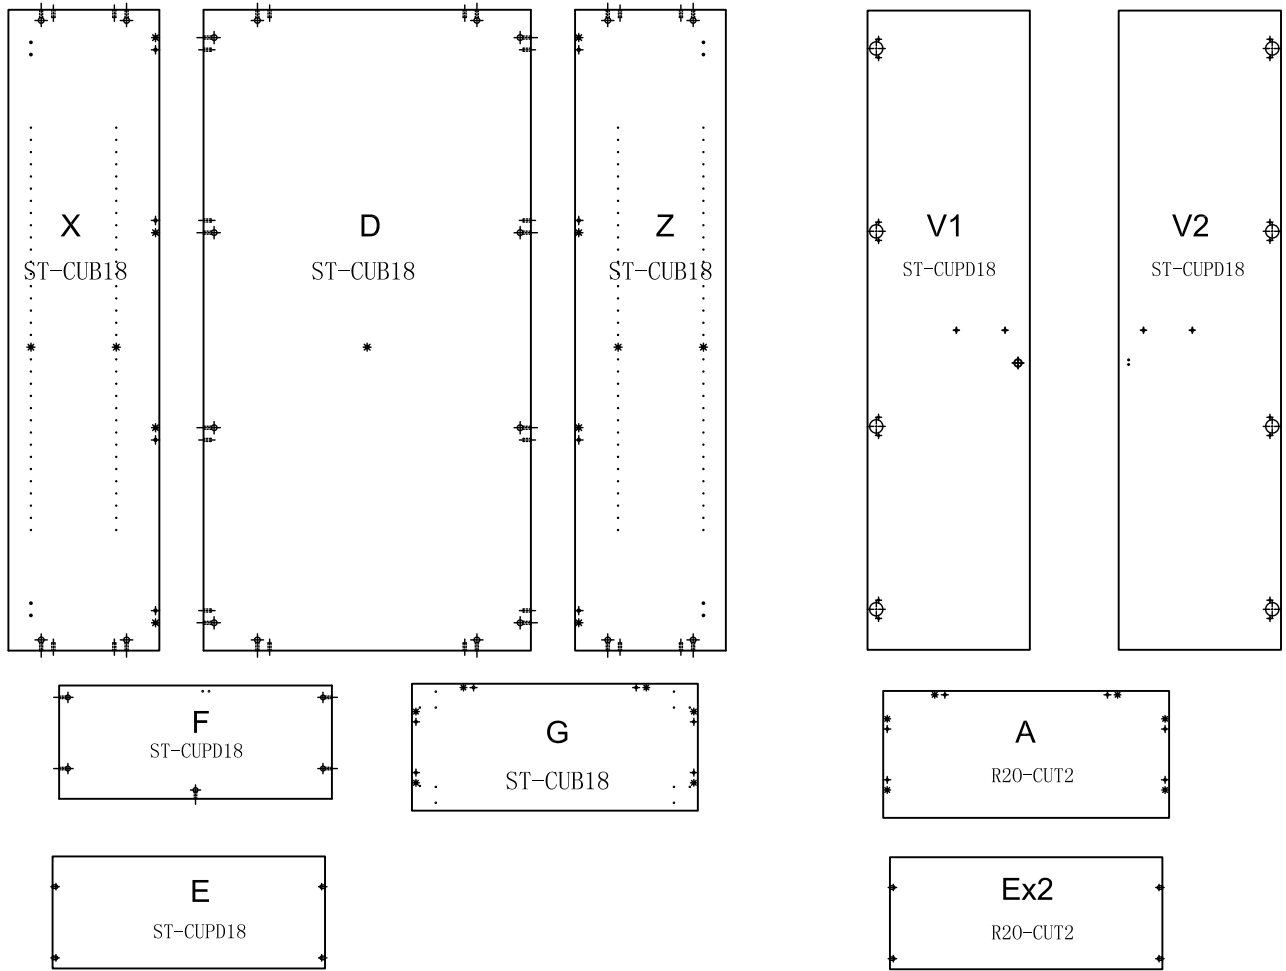

READY2GO

ASSEMBLY INSTRUCTIONS
ST-CU18, ST-HC18 & ST-BC18

OPTION 1
ST-CU18

OPTION 2
ST-HC18

OPTION 3
ST-BC18

OPTION 1

<p>pin 6×35</p>  <p>①</p> <p>25PCS</p>	<p>Dowel 8×30</p>  <p>②</p> <p>20PCS</p>	<p>Bolt Minifix</p>  <p>③</p> <p>12PCS</p>	<p>Cam Cover</p>  <p>④</p> <p>25PCS</p>	<p>Screw 4×22</p>  <p>⑤</p> <p>4PCS</p>
<p>Handle</p>  <p>⑥</p> <p>2PCS</p>	<p>Hinge&Mount Plate</p>  <p>⑦</p> <p>8PCS</p>	<p>Screw 4×16</p>  <p>⑧</p> <p>50PCS</p>	<p>Inflation colloidal particle</p>  <p>⑨</p> <p>8PCS</p>	<p>Metal Leg</p>  <p>⑩</p> <p>4PCS</p>
<p>Lock</p>  <p>⑪</p> <p>1PCS</p>	<p>Lock Catch-1</p>  <p>⑫</p> <p>1PCS</p>	<p>Lock Catch</p>  <p>⑬</p> <p>1PCS</p>		

1

2

3

4

5

OPTION 2

<p>pin 6×35</p>  <p>① 25PCS</p>	<p>Dowel 8×30</p>  <p>② 20PCS</p>	<p>Bolt Minifix</p>  <p>③ 12PCS</p>	<p>Cam Cover</p>  <p>④ 25PCS</p>	<p>Screw 4×22</p>  <p>⑤ 4PCS</p>
<p>Handle</p>  <p>⑥ 2PCS</p>	<p>Hinge&Mount Plate</p>  <p>⑦ 4PCS</p>	<p>Screw 4×16</p>  <p>⑧ 34PCS</p>	<p>Inflation colloidal particle</p>  <p>⑨ 8PCS</p>	<p>Metal Leg</p>  <p>⑩ 4PCS</p>
<p>Lock</p>  <p>⑪ 1PCS</p>	<p>Lock Catch-1</p>  <p>⑫ 1PCS</p>	<p>Lock Catch</p>  <p>⑬ 1PCS</p>		

1

2

3

4

5

OPTION 3

<p>pin 6x35</p>  <p>①</p> <p>25PCS</p>	<p>Dowel 8x30</p>  <p>②</p> <p>20PCS</p>	<p>Bolt Minifix</p>  <p>③</p> <p>16PCS</p>	<p>Cam Cover</p>  <p>④</p> <p>25PCS</p>	<p>Screw 4x16</p>  <p>⑤</p> <p>12PCS</p>
<p>Metal Leg</p>  <p>⑥</p> <p>4PCS</p>				